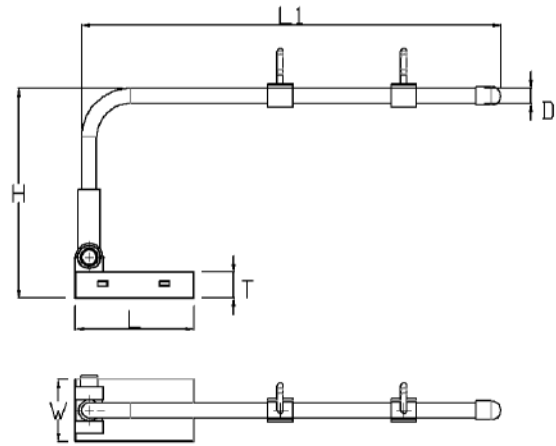

Magnetic base with L arm

Item No.	Magnetic base(mm)			Aluminum Pole(mm)		Total Height(mm)	Weight
	L(mm)	W(mm)	T(mm)	D(mm)	L1(mm)	H(mm)	g
GIPOS R8-1	71	38	16	9.4	300	125	155