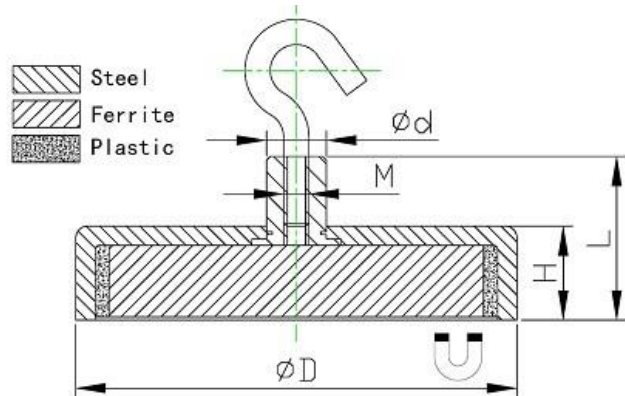

Ferrite flat pot magnet with hook, white powder coated

Item No.	D	H	L	d	M	Force			weight	Fixing
	mm	mm	mm	mm		Kg	N	Lbs	g	
TFE16K-W	16	4.5	11.5	6	M3	1	10	2	7	Hook
TFE20K-W	20	6	13	8	M4	3	30	6.7	14	Hook
TFE25K-W	25	7	15	8	M4	4	40	9	21	Hook
TFE32K-W	32	7	15	8	M4	8	80	18	33	Hook
TFE36K-W	36	7.7	16	8	M4	10	100	22	44	Hook
TFE40K-W	40	8	16.5	8	M4	12	125	28	56	Hook
TFE47K-W	47	9	17	8	M4	18	180	40	85	Hook
TFE50K-W	50	10	18.5	8	M4	22	220	49	107	Hook
TFE57K-W	57	10.5	18.5	8	M4	28	280	63	149	Hook
TFE63K-W	63	14	30	8	M4	35	350	78	214	Hook
TFE80K-W	80	18	28.5	12	M6	61	600	135	485	Hook eye