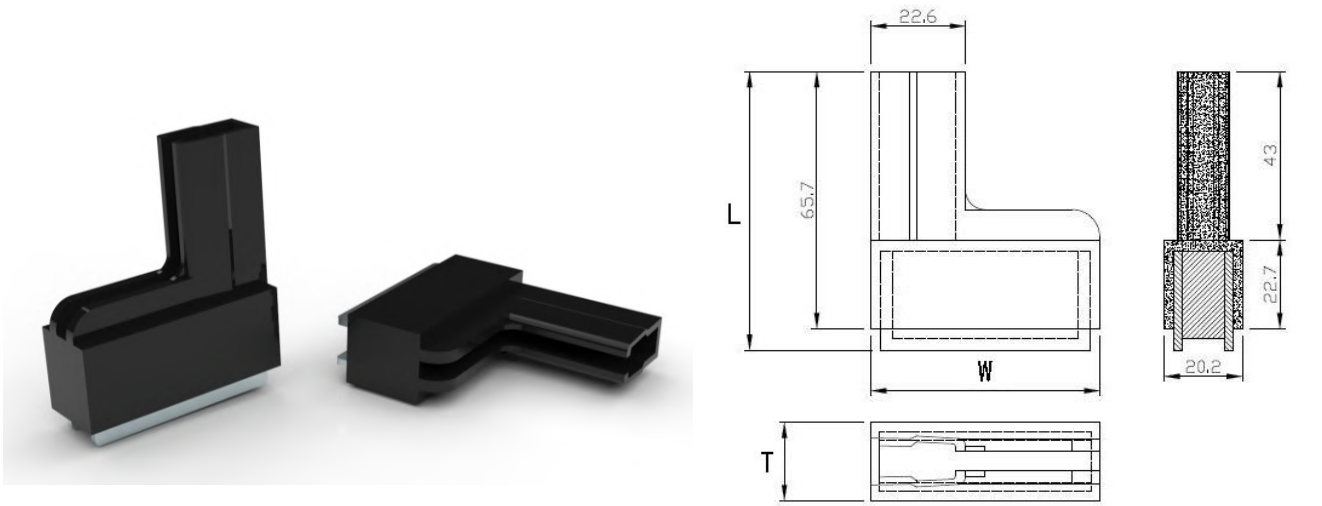

Boot shape magnetic base

Item No.	L	W	T	Force			Color
	mm	mm	mm	Kg	N	Lbs	
G25	71.2	58.5	20.2	25	245	55	Beige
G25B	71.2	58.5	20.2	25	245	55	Black